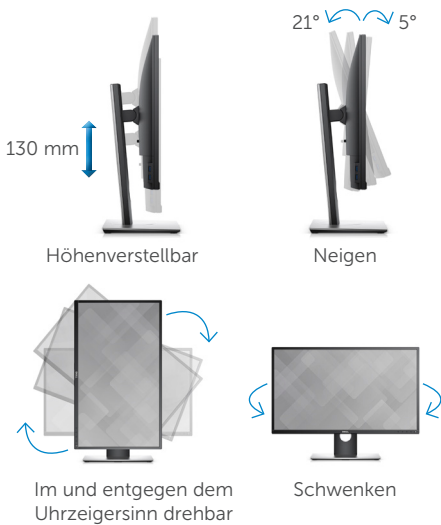

Optimaler Komfort

Arbeiten Sie ganz nach Ihren Vorstellungen – ohne Kompromisse.

- Passen Sie die Ansicht mithilfe flexibler Einstellungsfunktionen wie Neigen, Schwenken, Drehen und Höhenverstellung an.
- Genießen Sie gestochen scharfe Bilder mit konsistenten Farben über einen besonders breiten Betrachtungswinkel.
- Optimieren Sie den Komfort für Ihre Augen mit einem flimmerfreien Bildschirm und der ComfortView-Funktion⁶ zur Reduzierung der Ausstrahlung von blauem Licht.
- Profitieren Sie von noch mehr Komfort und Benutzerfreundlichkeit durch zwei bequem zugängliche USB 3.0-Ports, die sich an der Seite des Monitors befinden.

Thank you
for making
Dell Monitors

#1
worldwide*

Weitere Informationen
finden Sie unter
www.dell.com/monitors

Stellen Sie den Bildschirm einfach auf Ihre bevorzugte Betrachtungsposition ein.

Anschlüsse

- A Netzkabelanschluss
- B HDMI
- C DisplayPort
- D VGA
- E USB-Upstream
- F USB-Downstream
- G Ständerschloss

Dell 27 Monitor | P2717H

Bildschirm

Modellnummer	P2717H
Sichtbare Bildschirmgröße (Diagonale)	68,6 cm (27")
Aktive Bildschirmfläche	
Horizontal	597,92 mm (23,54")
Vertikal	336,30 mm (13,24")
Maximale Auflösung	1.920 x 1.080 bei 60 Hz
Seitenverhältnis	16:9
Bildpunktgröße	0,311 mm x 0,311 mm
Helligkeit (Standard)	300 cd/m ²
Farbspektrum (Standard)	82 % ¹
Farbtiefe	16,7 Mio. Farben
Kontrastverhältnis (Standard)	1000:1
Ultradynamisches Kontrastverhältnis	4 Millionen:1
Betrachtungswinkel (Standard) (vertikal/horizontal)	178°/178°
Reaktionszeit (Standard)	6 ms Grau zu Grau (Standard)
Bildschirmtechnologie, Oberfläche	In-Plane Switching
Hintergrundbeleuchtung	LED
Blendenfarbe	Schwarz